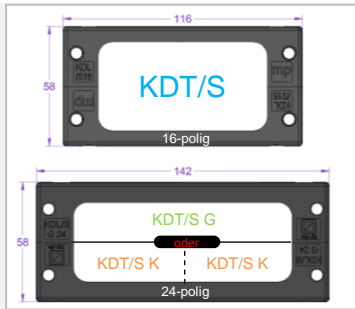

KDP/S-Z für Leitungen ohne Stecker

16-polig
(61mm x 123mm)

24-polig
(61mm x 149mm)

Rittal Gr2
(92mm x 221mm)

Kabeldurchmesser

Menge	Menge	Menge	Kabel auf Anfrage	Menge
3.0 - 5.0 mm	9.0 - 14.0 mm	20.0 - 26.0 mm		
3.5 - 6.5 mm	11.0 - 16.0 mm	22.0 - 28.0 mm		
4.5 - 8.5 mm	12.0 - 18.0 mm	24.0 - 29.0 mm		
6.0 - 10.0 mm	14.0 - 20.0 mm	25.0 - 30.0 mm		
7.0 - 11.0 mm	16.0 - 22.0 mm	26.0 - 31.0 mm		
8.0 - 12.0 mm	18.0 - 24.0 mm	RJ45		

Flachbandkabel

Höhe	Breite	Radius	Menge

KDL/S für Leitungen mit Stecker (Bitte Grösse und Tülle-Kombination wählen)

Übersicht Tüllen

1 Reihe

2 Reihen

3 Reihen

Ausführung