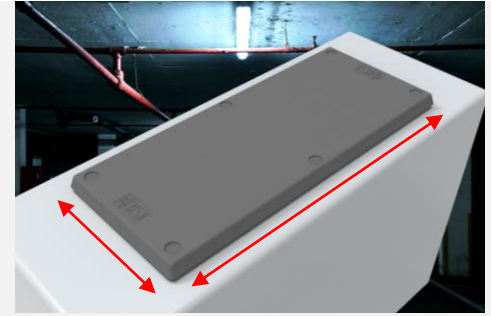

KDP/S-Z für Leitungen ohne Stecker

16-polig
(61mm x 123mm)

24-polig
(61mm x 149mm)

Rittal Gr2
(92mm x 221mm)

Kabeldurchmesser

Menge	Menge	Menge	Kabel auf Anfrage	Menge
3.0 - 5.0 mm	9.0 - 14.0 mm	20.0 - 26.0 mm		
3.5 - 6.5 mm	11.0 - 16.0 mm	22.0 - 28.0 mm		
4.5 - 8.5 mm	12.0 - 18.0 mm	24.0 - 29.0 mm		
6.0 - 10.0 mm	14.0 - 20.0 mm	25.0 - 30.0 mm		
7.0 - 11.0 mm	16.0 - 22.0 mm	26.0 - 31.0 mm		
8.0 - 12.0 mm	18.0 - 24.0 mm	RJ45		

Flachbandkabel

Höhe	Breite	Radius	Menge

KDL/S für Leitungen mit Stecker (Bitte Grösse und Tülle-Kombination wählen)

Übersicht Tüllen

1 Reihe

2 Reihen

3 Reihen

Ausführung