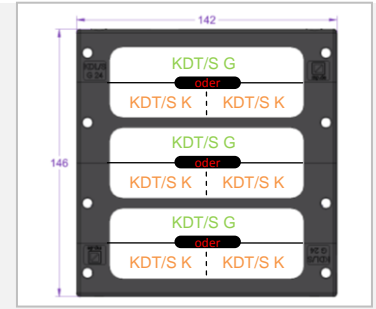

KDP/S-Z für Leitungen ohne Stecker

16-polig
(61mm x 123mm)

24-polig
(61mm x 149mm)

Rittal Gr2
(92mm x 221mm)

Kabeldurchmesser

Menge	Menge	Menge	Kabel auf Anfrage	Menge
3.0 - 5.0 mm	9.0 - 14.0 mm	20.0 - 26.0 mm		
3.5 - 6.5 mm	11.0 - 16.0 mm	22.0 - 28.0 mm		
4.5 - 8.5 mm	12.0 - 18.0 mm	24.0 - 29.0 mm		
6.0 - 10.0 mm	14.0 - 20.0 mm	25.0 - 30.0 mm		
7.0 - 11.0 mm	16.0 - 22.0 mm	26.0 - 31.0 mm		
8.0 - 12.0 mm	18.0 - 24.0 mm	RJ45		

Flachbandkabel

Höhe	Breite	Radius	Menge

KDL/S für Leitungen mit Stecker (Bitte Grösse und Tülle-Kombination wählen)

Übersicht Tüllen

1 Reihe

2 Reihen

3 Reihen

Ausführung