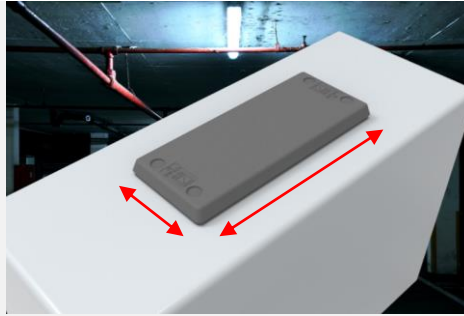

KDP/S-Z für Leitungen ohne Stecker

16-polig
(61mm x 123mm)

24-polig
(61mm x 149mm)

Rittal Gr2
(92mm x 221mm)

Kabeldurchmesser

Menge	Menge	Menge	Kabel auf Anfrage	Menge
3.0 - 5.0 mm	9.0 - 14.0 mm	20.0 - 26.0 mm		
3.5 - 6.5 mm	11.0 - 16.0 mm	22.0 - 28.0 mm		
4.5 - 8.5 mm	12.0 - 18.0 mm	24.0 - 29.0 mm		
6.0 - 10.0 mm	14.0 - 20.0 mm	25.0 - 30.0 mm		
7.0 - 11.0 mm	16.0 - 22.0 mm	26.0 - 31.0 mm		
8.0 - 12.0 mm	18.0 - 24.0 mm	RJ45		

Flachbandkabel

Höhe	Breite	Radius	Menge

KDL/S für Leitungen mit Stecker (Bitte Grösse und Tülle-Kombination wählen)

Übersicht Tüllen

1 Reihe

2 Reihen

3 Reihen

Ausführung