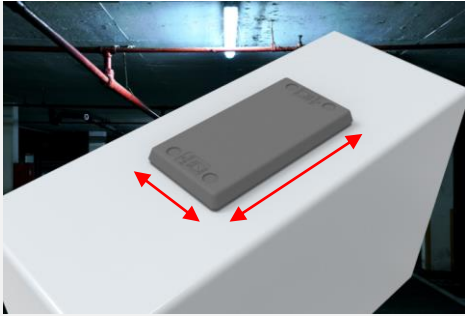

KDP/S-Z für Leitungen ohne Stecker

16-polig
(61mm x 123mm)

24-polig
(61mm x 149mm)

Rittal Gr2
(92mm x 221mm)

Kabeldurchmesser

Menge	Menge	Menge	Kabel auf Anfrage	Menge
3.0 - 5.0 mm	9.0 - 14.0 mm	20.0 - 26.0 mm		
3.5 - 6.5 mm	11.0 - 16.0 mm	22.0 - 28.0 mm		
4.5 - 8.5 mm	12.0 - 18.0 mm	24.0 - 29.0 mm		
6.0 - 10.0 mm	14.0 - 20.0 mm	25.0 - 30.0 mm		
7.0 - 11.0 mm	16.0 - 22.0 mm	26.0 - 31.0 mm		
8.0 - 12.0 mm	18.0 - 24.0 mm	RJ45		

Flachbandkabel

Höhe	Breite	Radius	Menge

KDL/S für Leitungen mit Stecker (Bitte Grösse und Tülle-Kombination wählen)

Übersicht Tüllen

1 Reihe

2 Reihen

3 Reihen

Ausführung