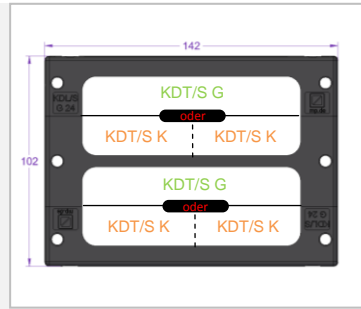

KDP/S-Z für Leitungen ohne Stecker

16-polig
(61mm x 123mm)

24-polig
(61mm x 149mm)

Rittal Gr2
(92mm x 221mm)

Kabeldurchmesser

Menge	Menge	Menge	Kabel auf Anfrage	Menge
3.0 - 5.0 mm	9.0 - 14.0 mm	20.0 - 26.0 mm		
3.5 - 6.5 mm	11.0 - 16.0 mm	22.0 - 28.0 mm		
4.5 - 8.5 mm	12.0 - 18.0 mm	24.0 - 29.0 mm		
6.0 - 10.0 mm	14.0 - 20.0 mm	25.0 - 30.0 mm		
7.0 - 11.0 mm	16.0 - 22.0 mm	26.0 - 31.0 mm		
8.0 - 12.0 mm	18.0 - 24.0 mm	RJ45		

Flachbandkabel

Höhe	Breite	Radius	Menge

KDL/S für Leitungen mit Stecker (Bitte Grösse und Tülle-Kombination wählen)

Übersicht Tüllen

1 Reihe

2 Reihen

3 Reihen

Ausführung